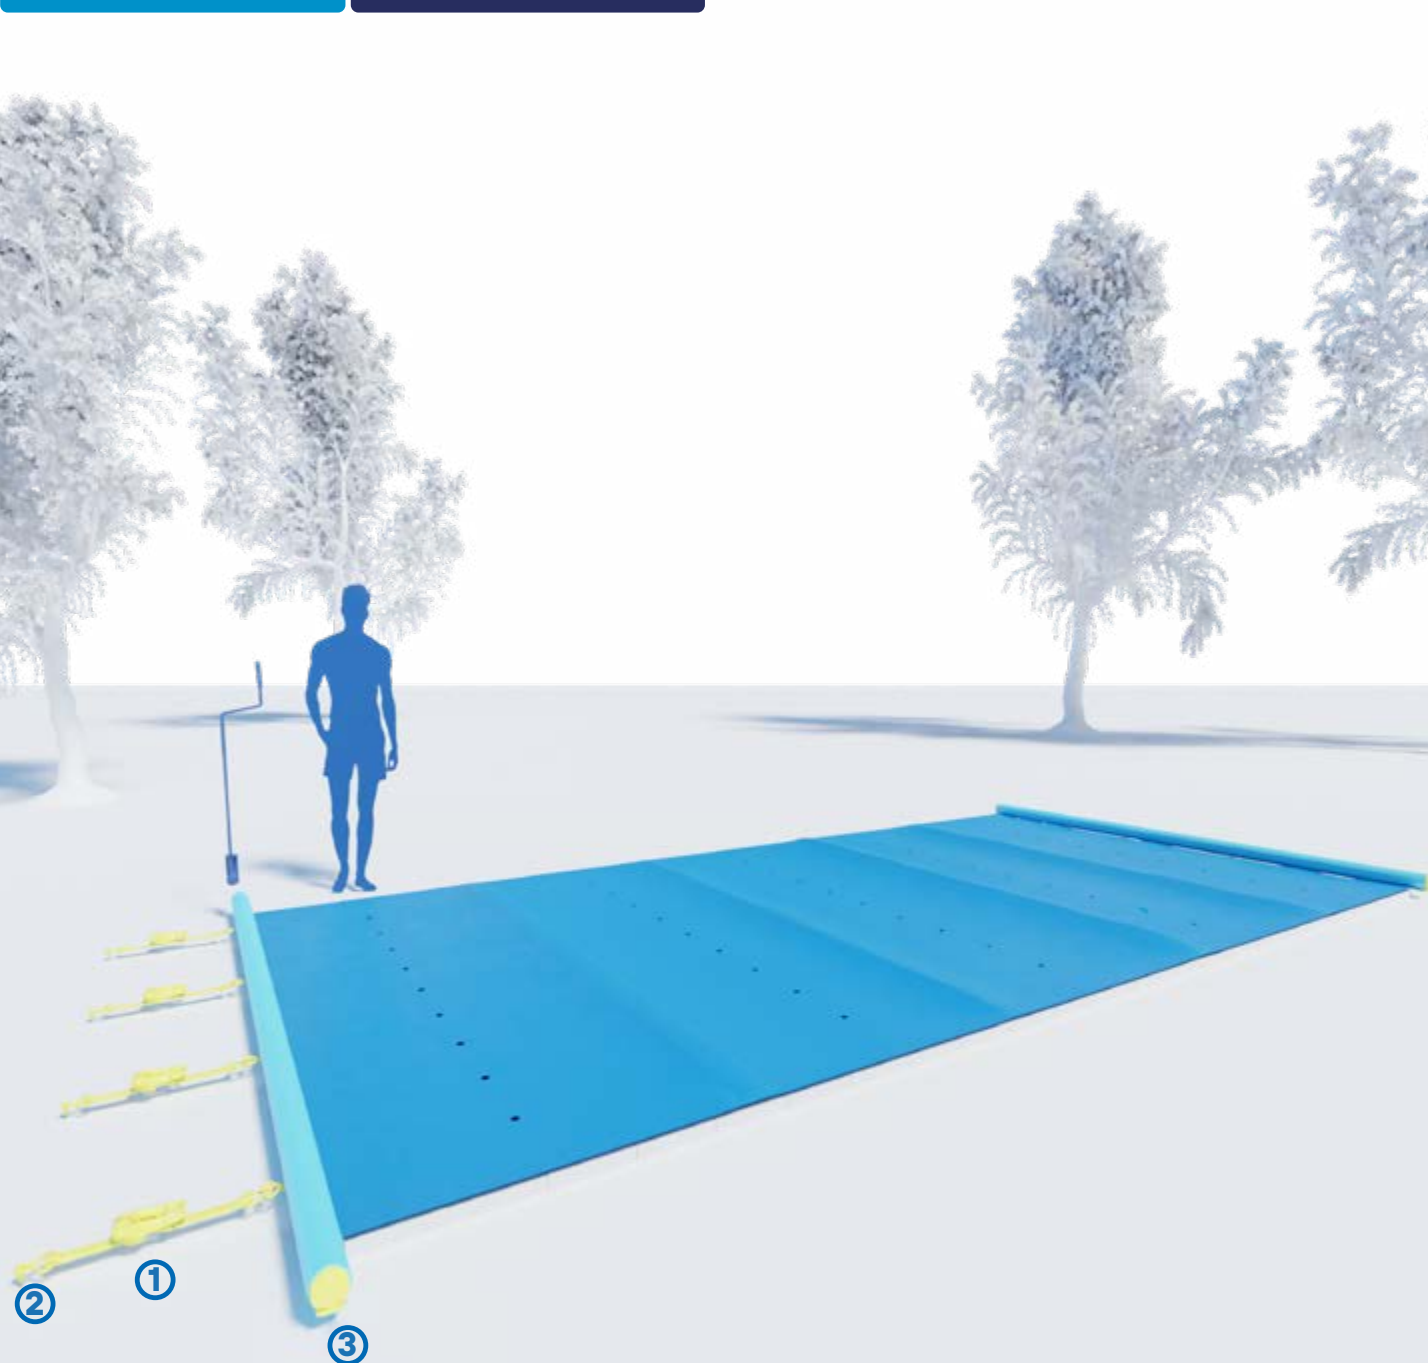

Motorisation (option) :
RollPower

Couverture de sécurité pour piscine destinée à empêcher l'accès de la piscine aux enfants de moins de 5 ans.

En résumé

Cette couverture mono-panneau est conçue d'un seul tenant. Elle se distingue par une qualité de toile de 650 g/m² aux coloris opaques et aux profils aluminium avec embouts aplatis. sans fixation sur les longueurs, installation et manipulation sont plus rapides.

Profil interchangeable avec embout aplati

Cliquet de tension inox

Les ⊕ de ce modèle

100% esthétique

S'adapte parfaitement à tous les bassins rectangulaires, avec ou sans escalier jusqu'à 10 x 5 m avec une esthétique haut de gamme

100% sécurité

Conçue pour assurer une sécurité maximale pour les enfants et les animaux domestiques

- ① Sangles réglables avec cliquets
- ② Pitons escamotables
- ③ Barre de maintien en aluminium anodisé

Manivelle d'enroulement

Sangle de déroulement

Manipulation de la couverture

La couverture est livrée avec sa manivelle d'enroulement et sa sangle de déroulement.

Enroulement par manivelle : 1 personne en moins de 3 minutes (ou 2 personnes à partir de 50 m² de bassin)